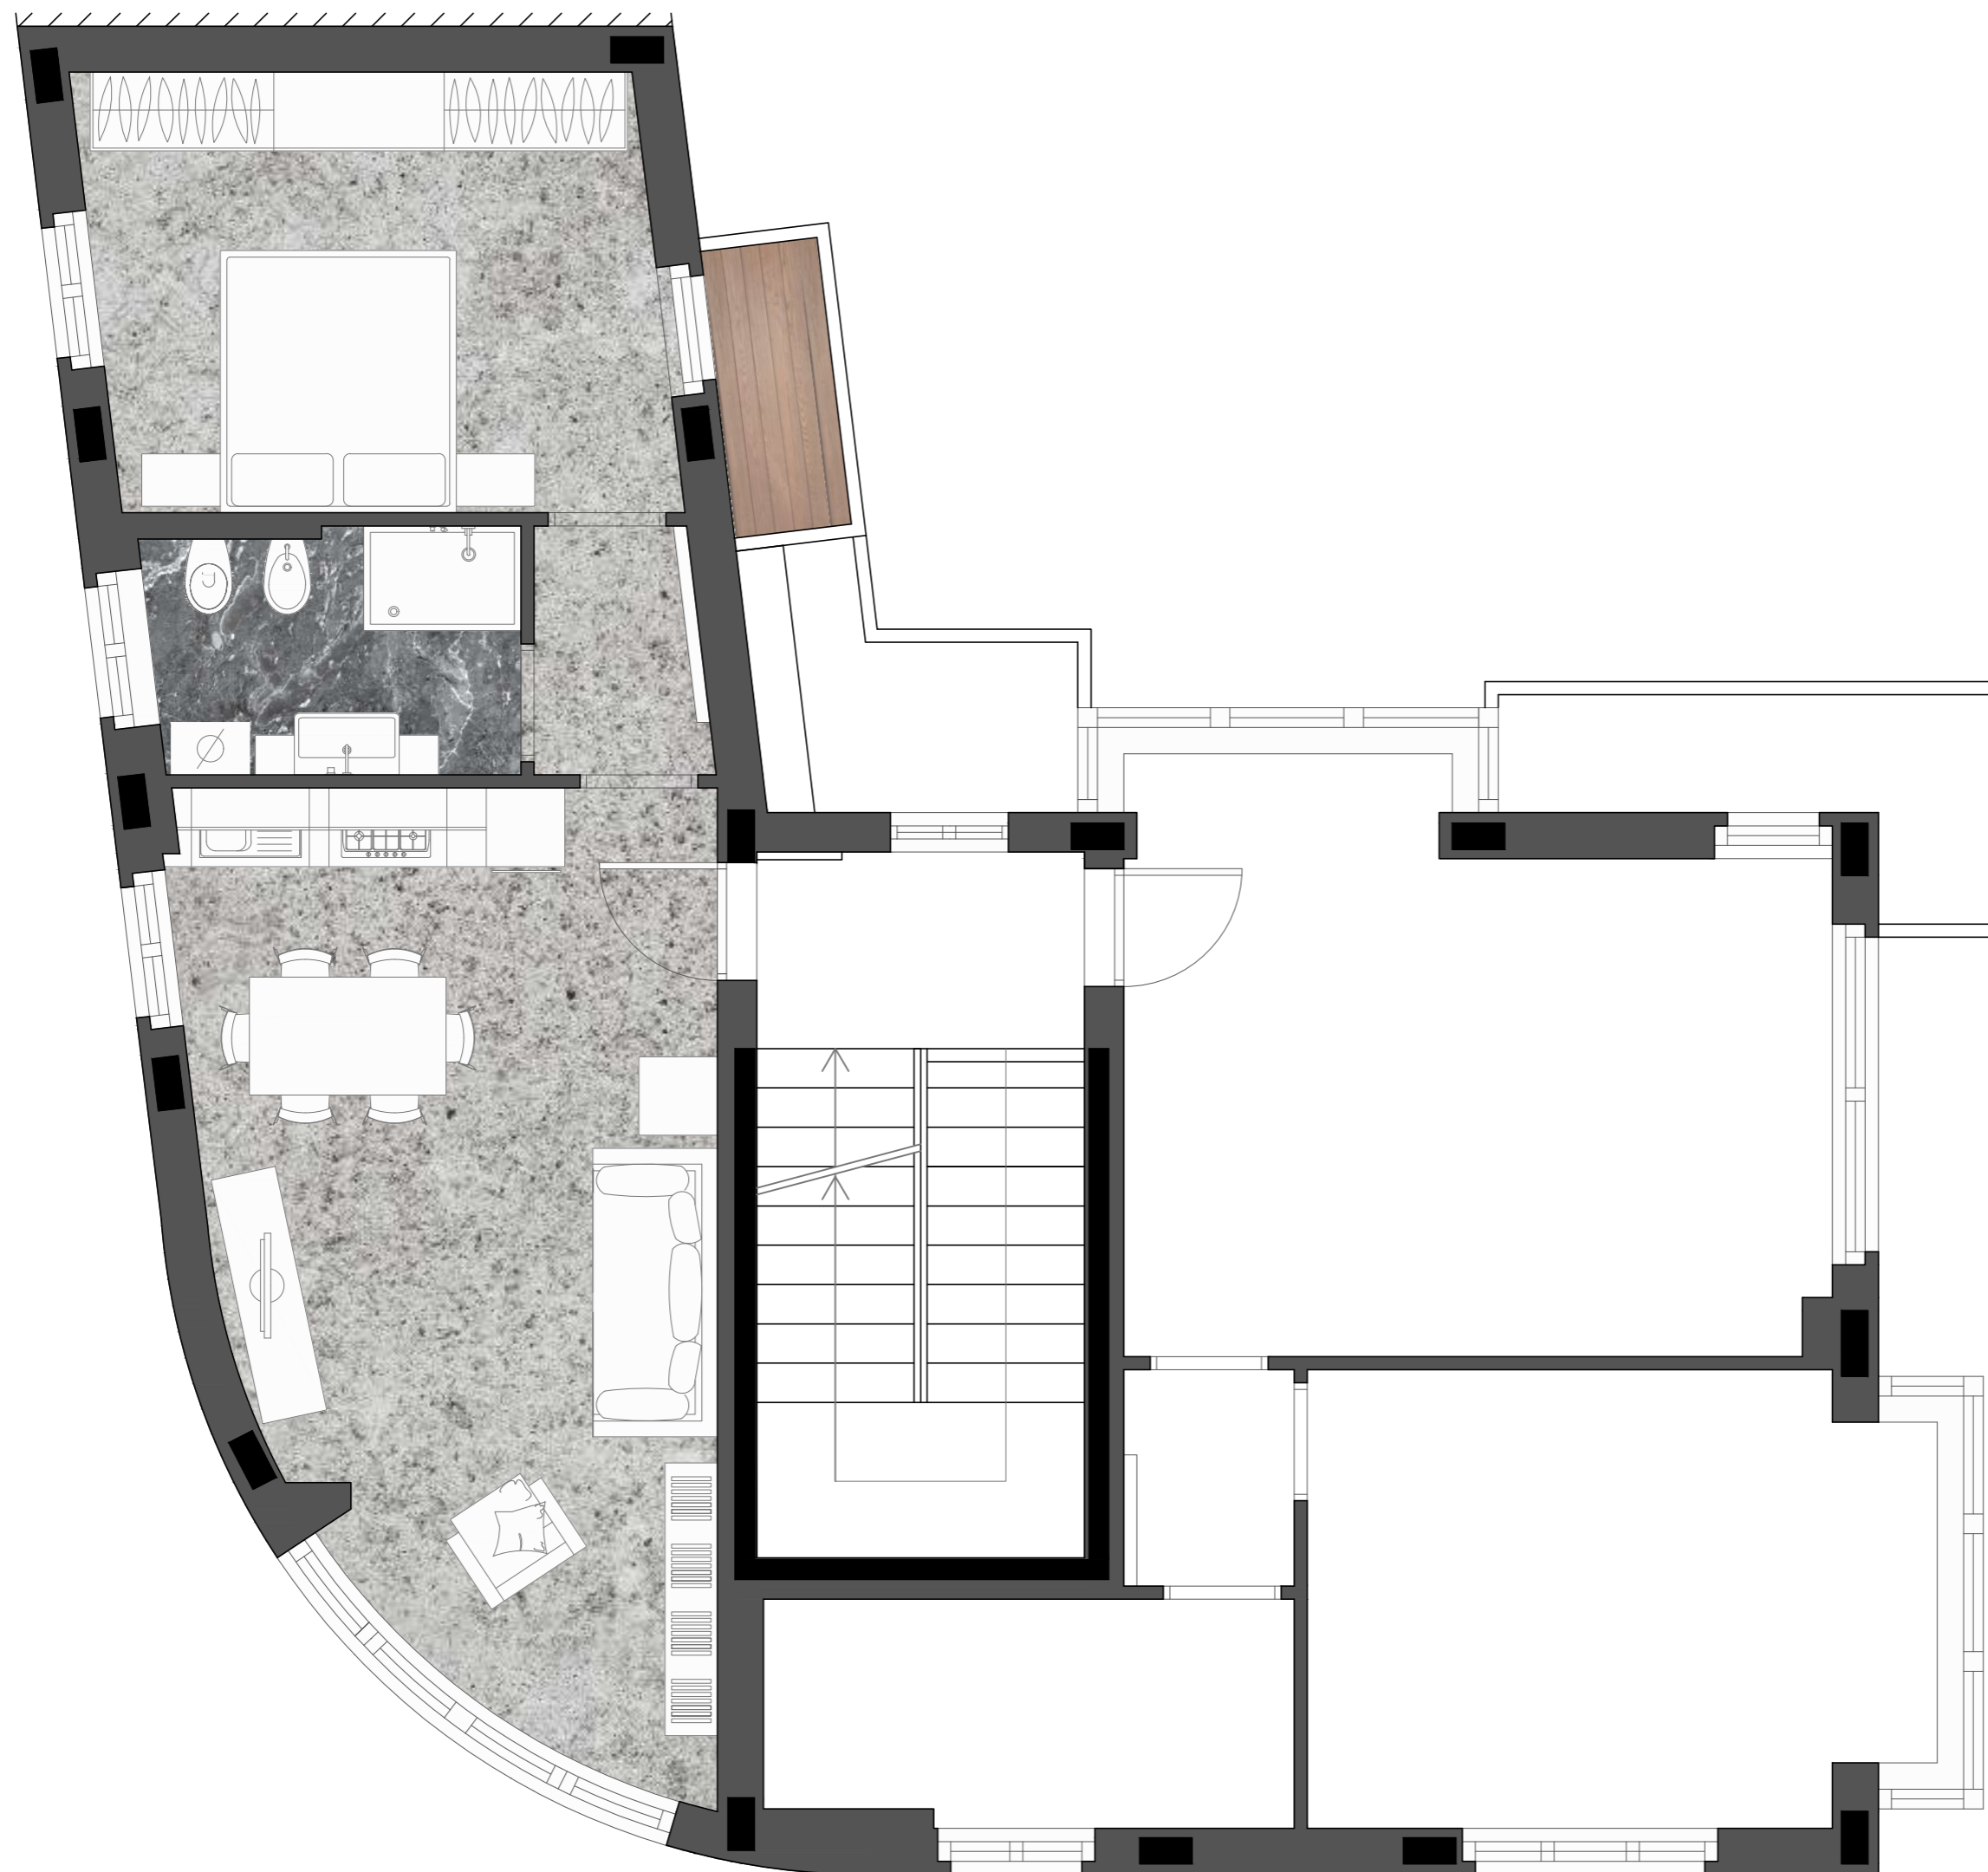

**RESIDENZA
LOMBARDA**
Via Fabio Filzi - Desio (MB)

APPARTAMENTO n°3
Piano primo
Scala 1:50

N.B.
PROPOSTA D'ARREDO PURAMENTE
INDICATIVA E NON VINCOLANTE

DANTE ARMANDO S.r.l.
IMPRESA COSTRUZIONI EDILIZIE
20832 DESIO (MB) via G. Verdi, 80 - Tel. 0362 622506