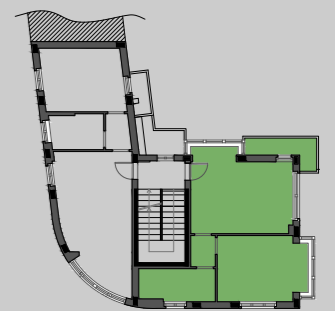

**RESIDENZA
LOMBARDA**
Via Fabio Filzi - Desio (MB)

APPARTAMENTO n°4
Piano primo
Scala 1:50

N.B.
PROPOSTA D'ARREDO PURAMENTE
INDICATIVA E NON VINCOLANTE

DANTE ARMANDO S.r.l.
IMPRESA COSTRUZIONI EDILIZIE
20832 DESIO (MB) via G. Verdi, 80 - Tel. 0362 622506