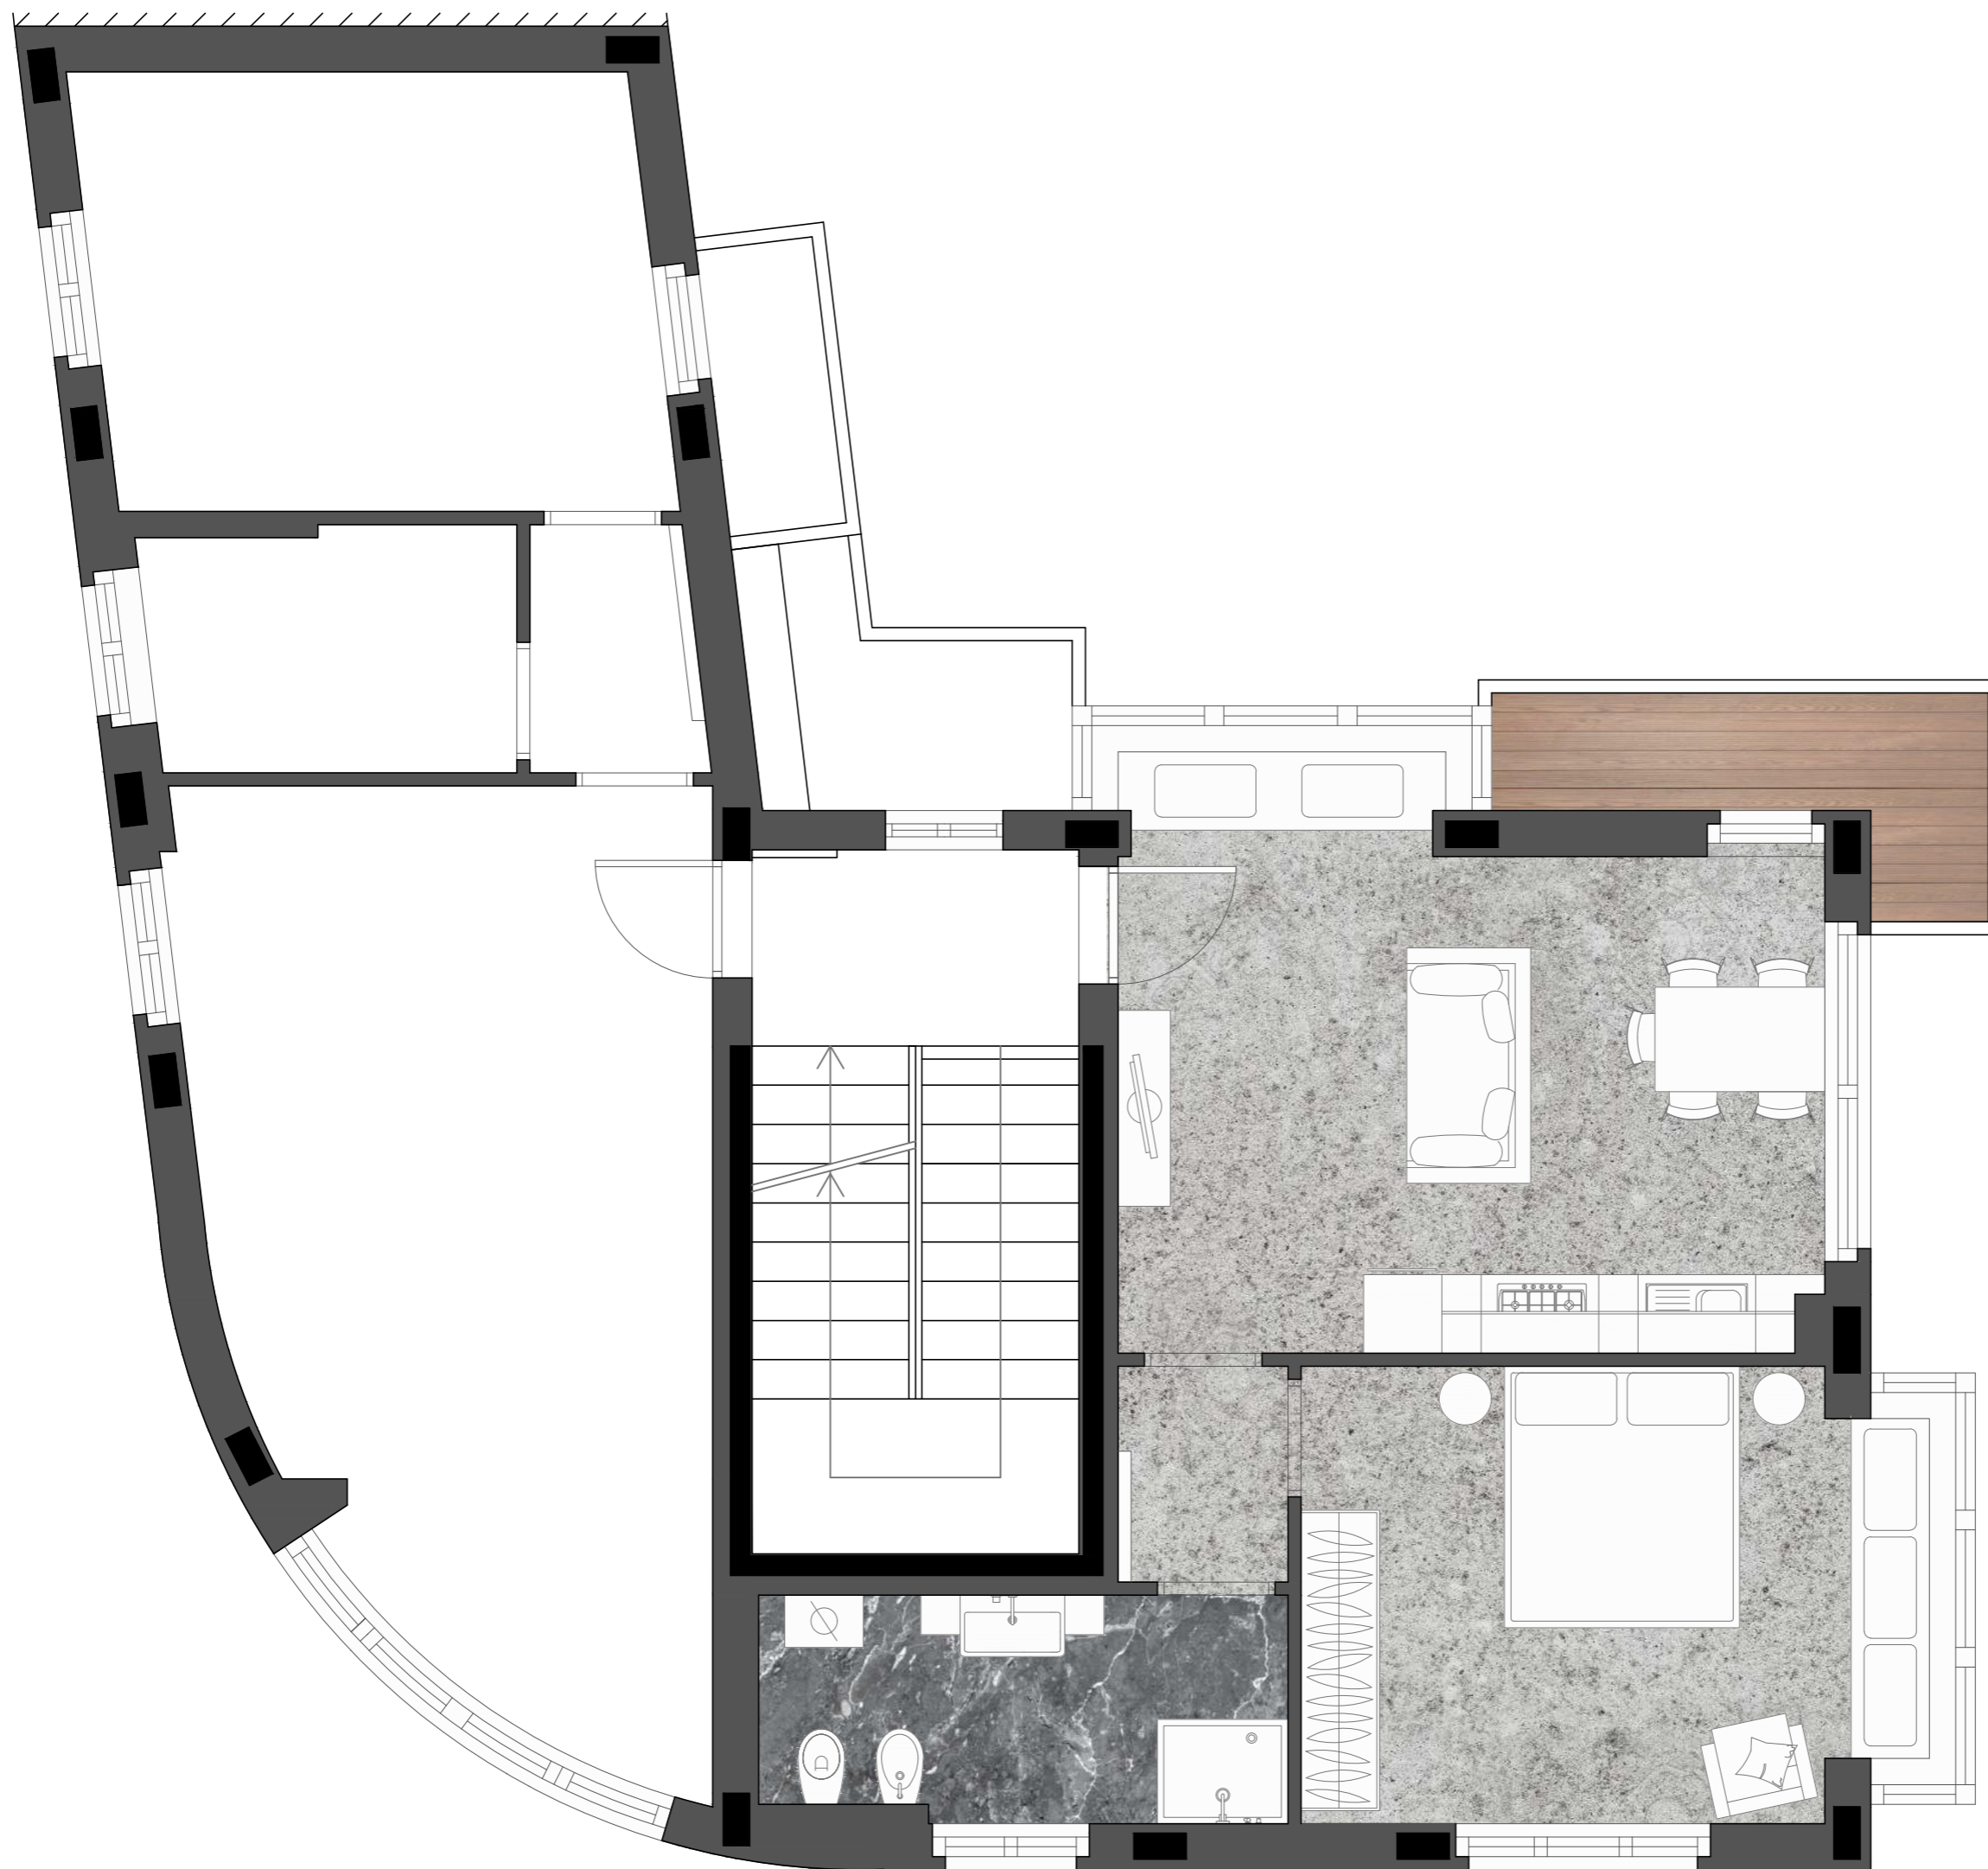

**RESIDENZA
LOMBARDA**
Via Fabio Filzi - Desio (MB)

APPARTAMENTO n°4
Piano primo
Scala 1:50

N.B.
PROPOSTA D'ARREDO PURAMENTE
INDICATIVA E NON VINCOLANTE

DANTE ARMANDO S.r.l.
IMPRESA COSTRUZIONI EDILIZIE
20832 DESIO (MB) via G. Verdi, 80 - Tel. 0362 622506