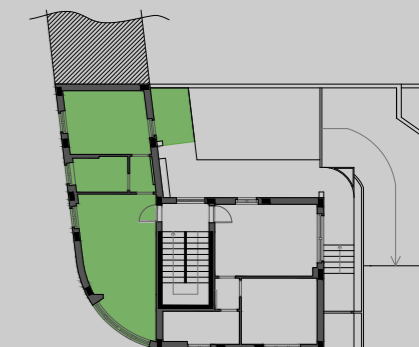

**RESIDENZA  
LOMBARDA**  
Via Fabio Filzi - Desio (MB)

APPARTAMENTO n°1  
Piano terra  
Scala 1:50

N.B.  
PROPOSTA D'ARREDO PURAMENTE  
INDICATIVA E NON VINCOLANTE

**DANTE ARMANDO S.r.l.**  
IMPRESA COSTRUZIONI EDILIZIE  
20832 DESIO (MB) via G. Verdi, 80 - Tel. 0362 622506