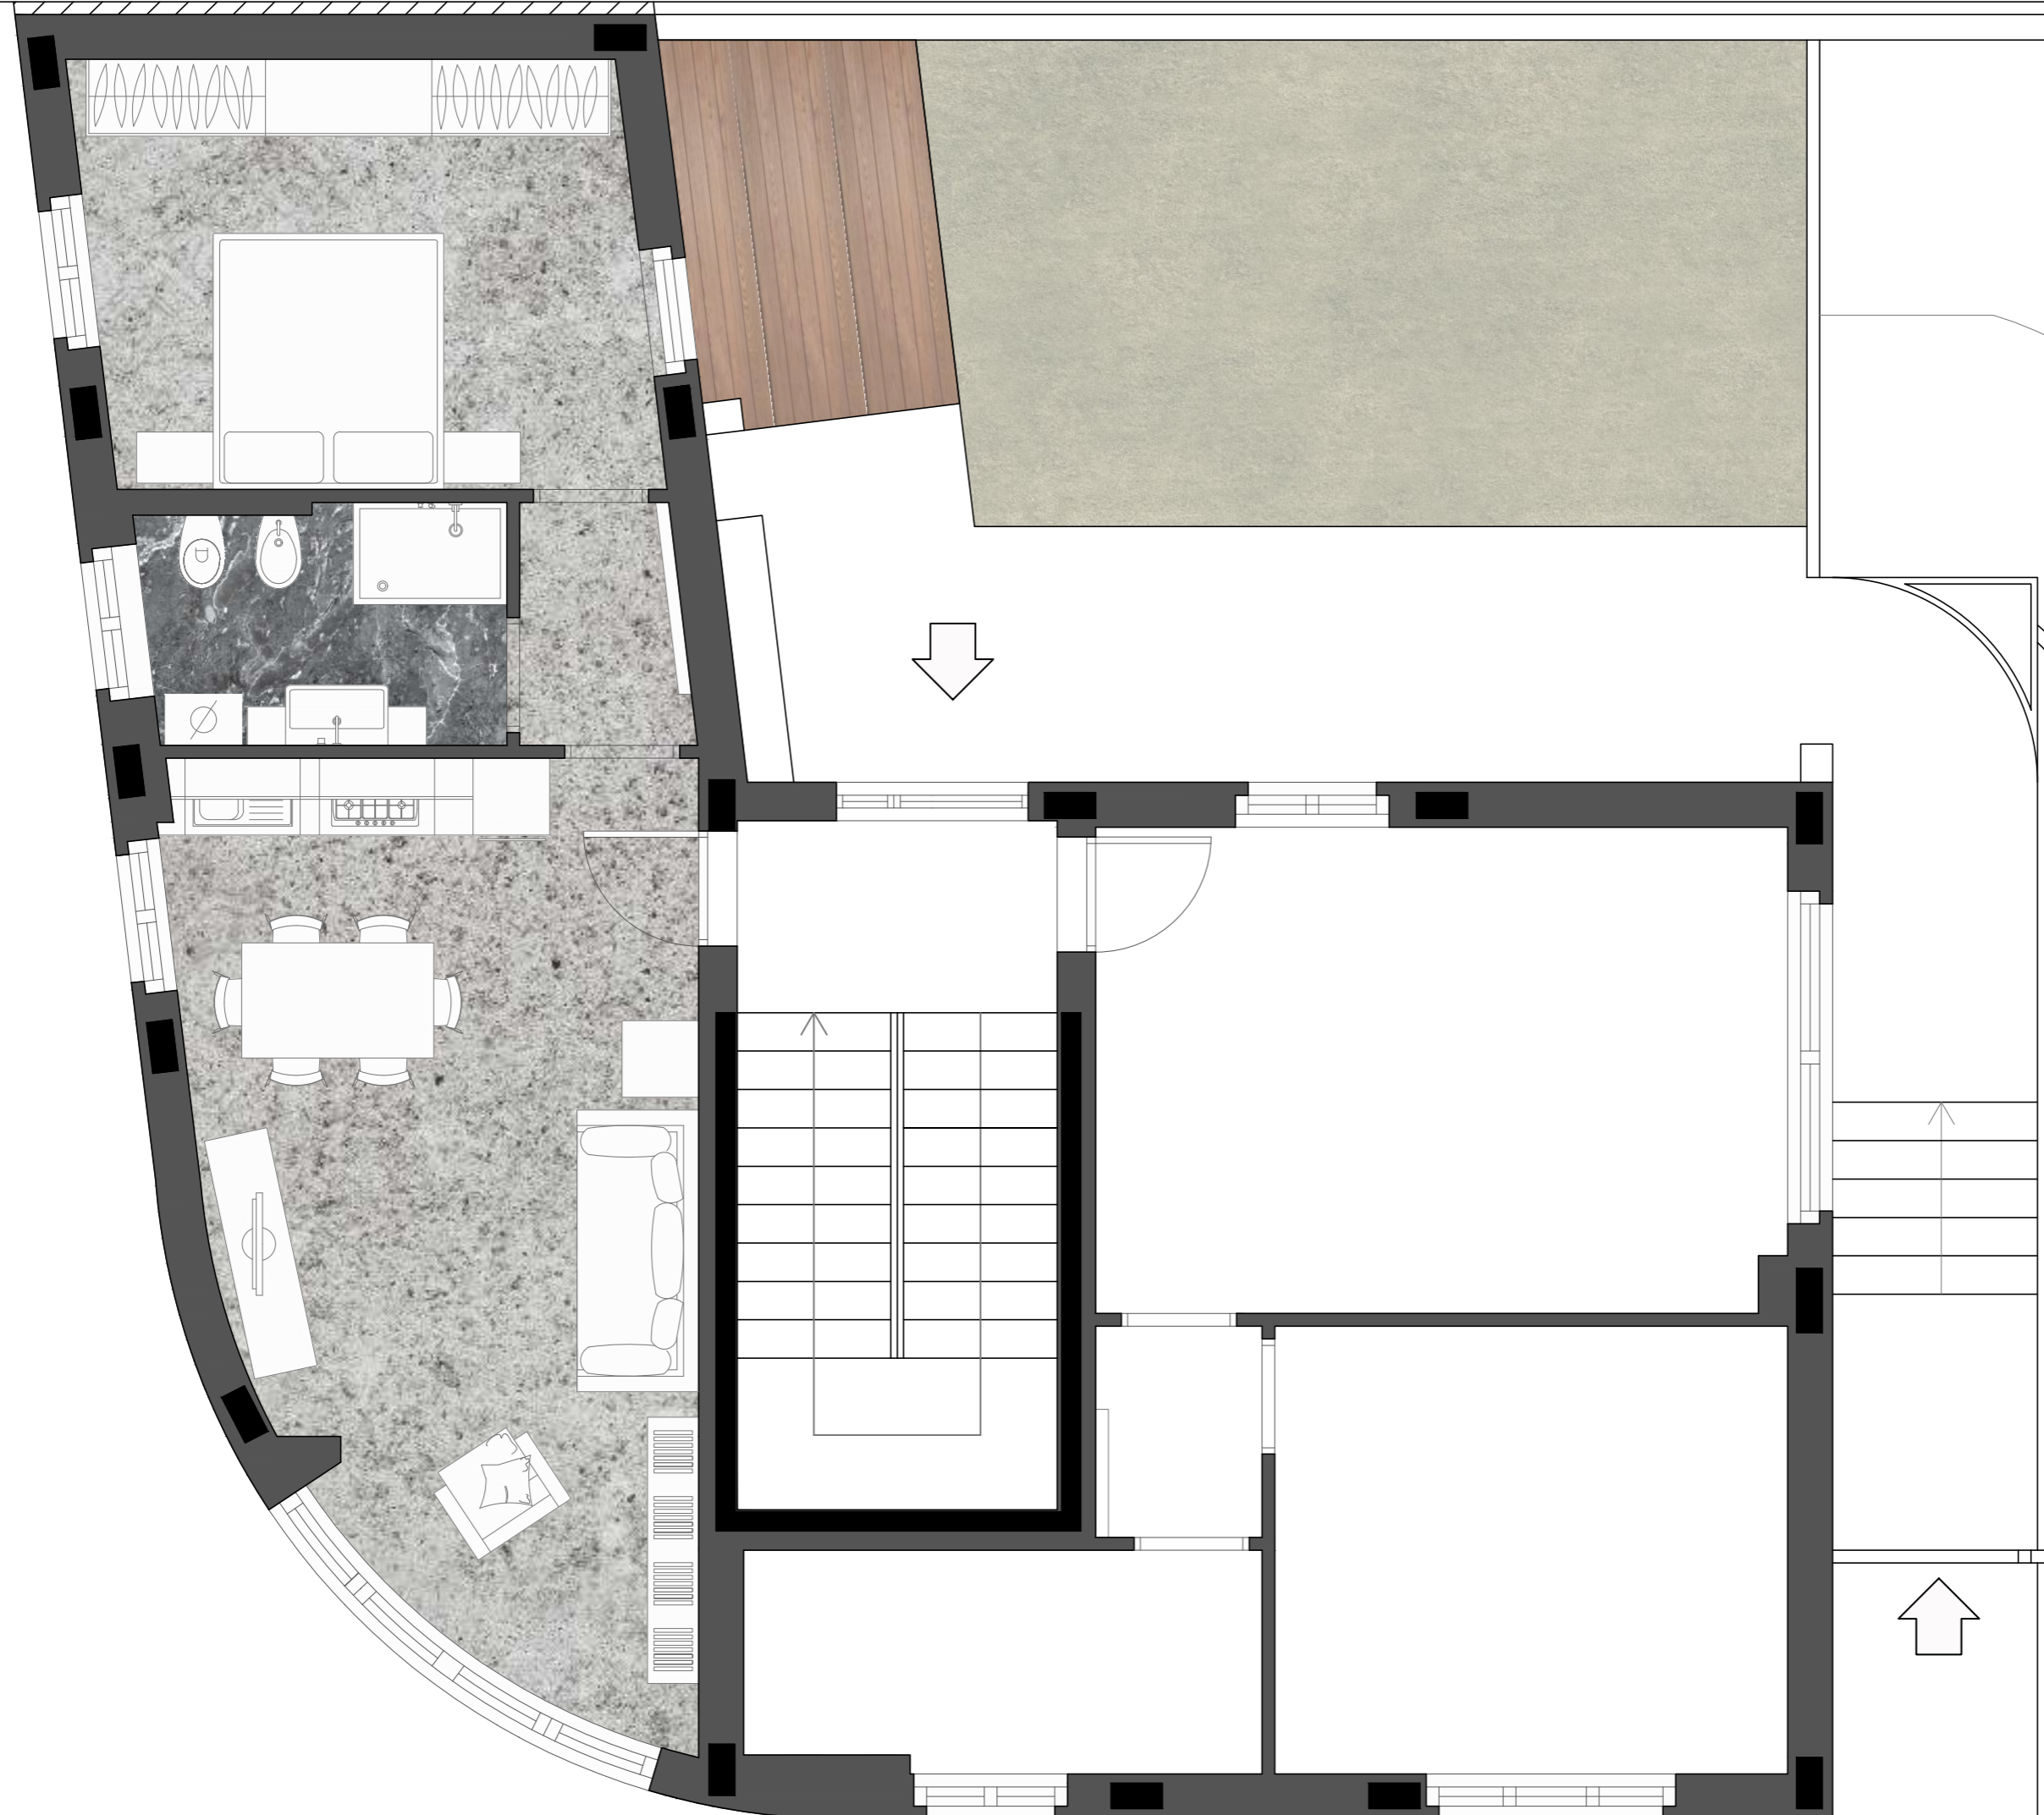

**RESIDENZA  
LOMBARDA**  
Via Fabio Filzi - Desio (MB)

APPARTAMENTO n°1  
Piano terra  
Scala 1:50

N.B.  
PROPOSTA D'ARREDO PURAMENTE  
INDICATIVA E NON VINCOLANTE

**DANTE ARMANDO S.r.l.**  
IMPRESA COSTRUZIONI EDILIZIE  
20832 DESIO (MB) via G. Verdi, 80 - Tel. 0362 622506