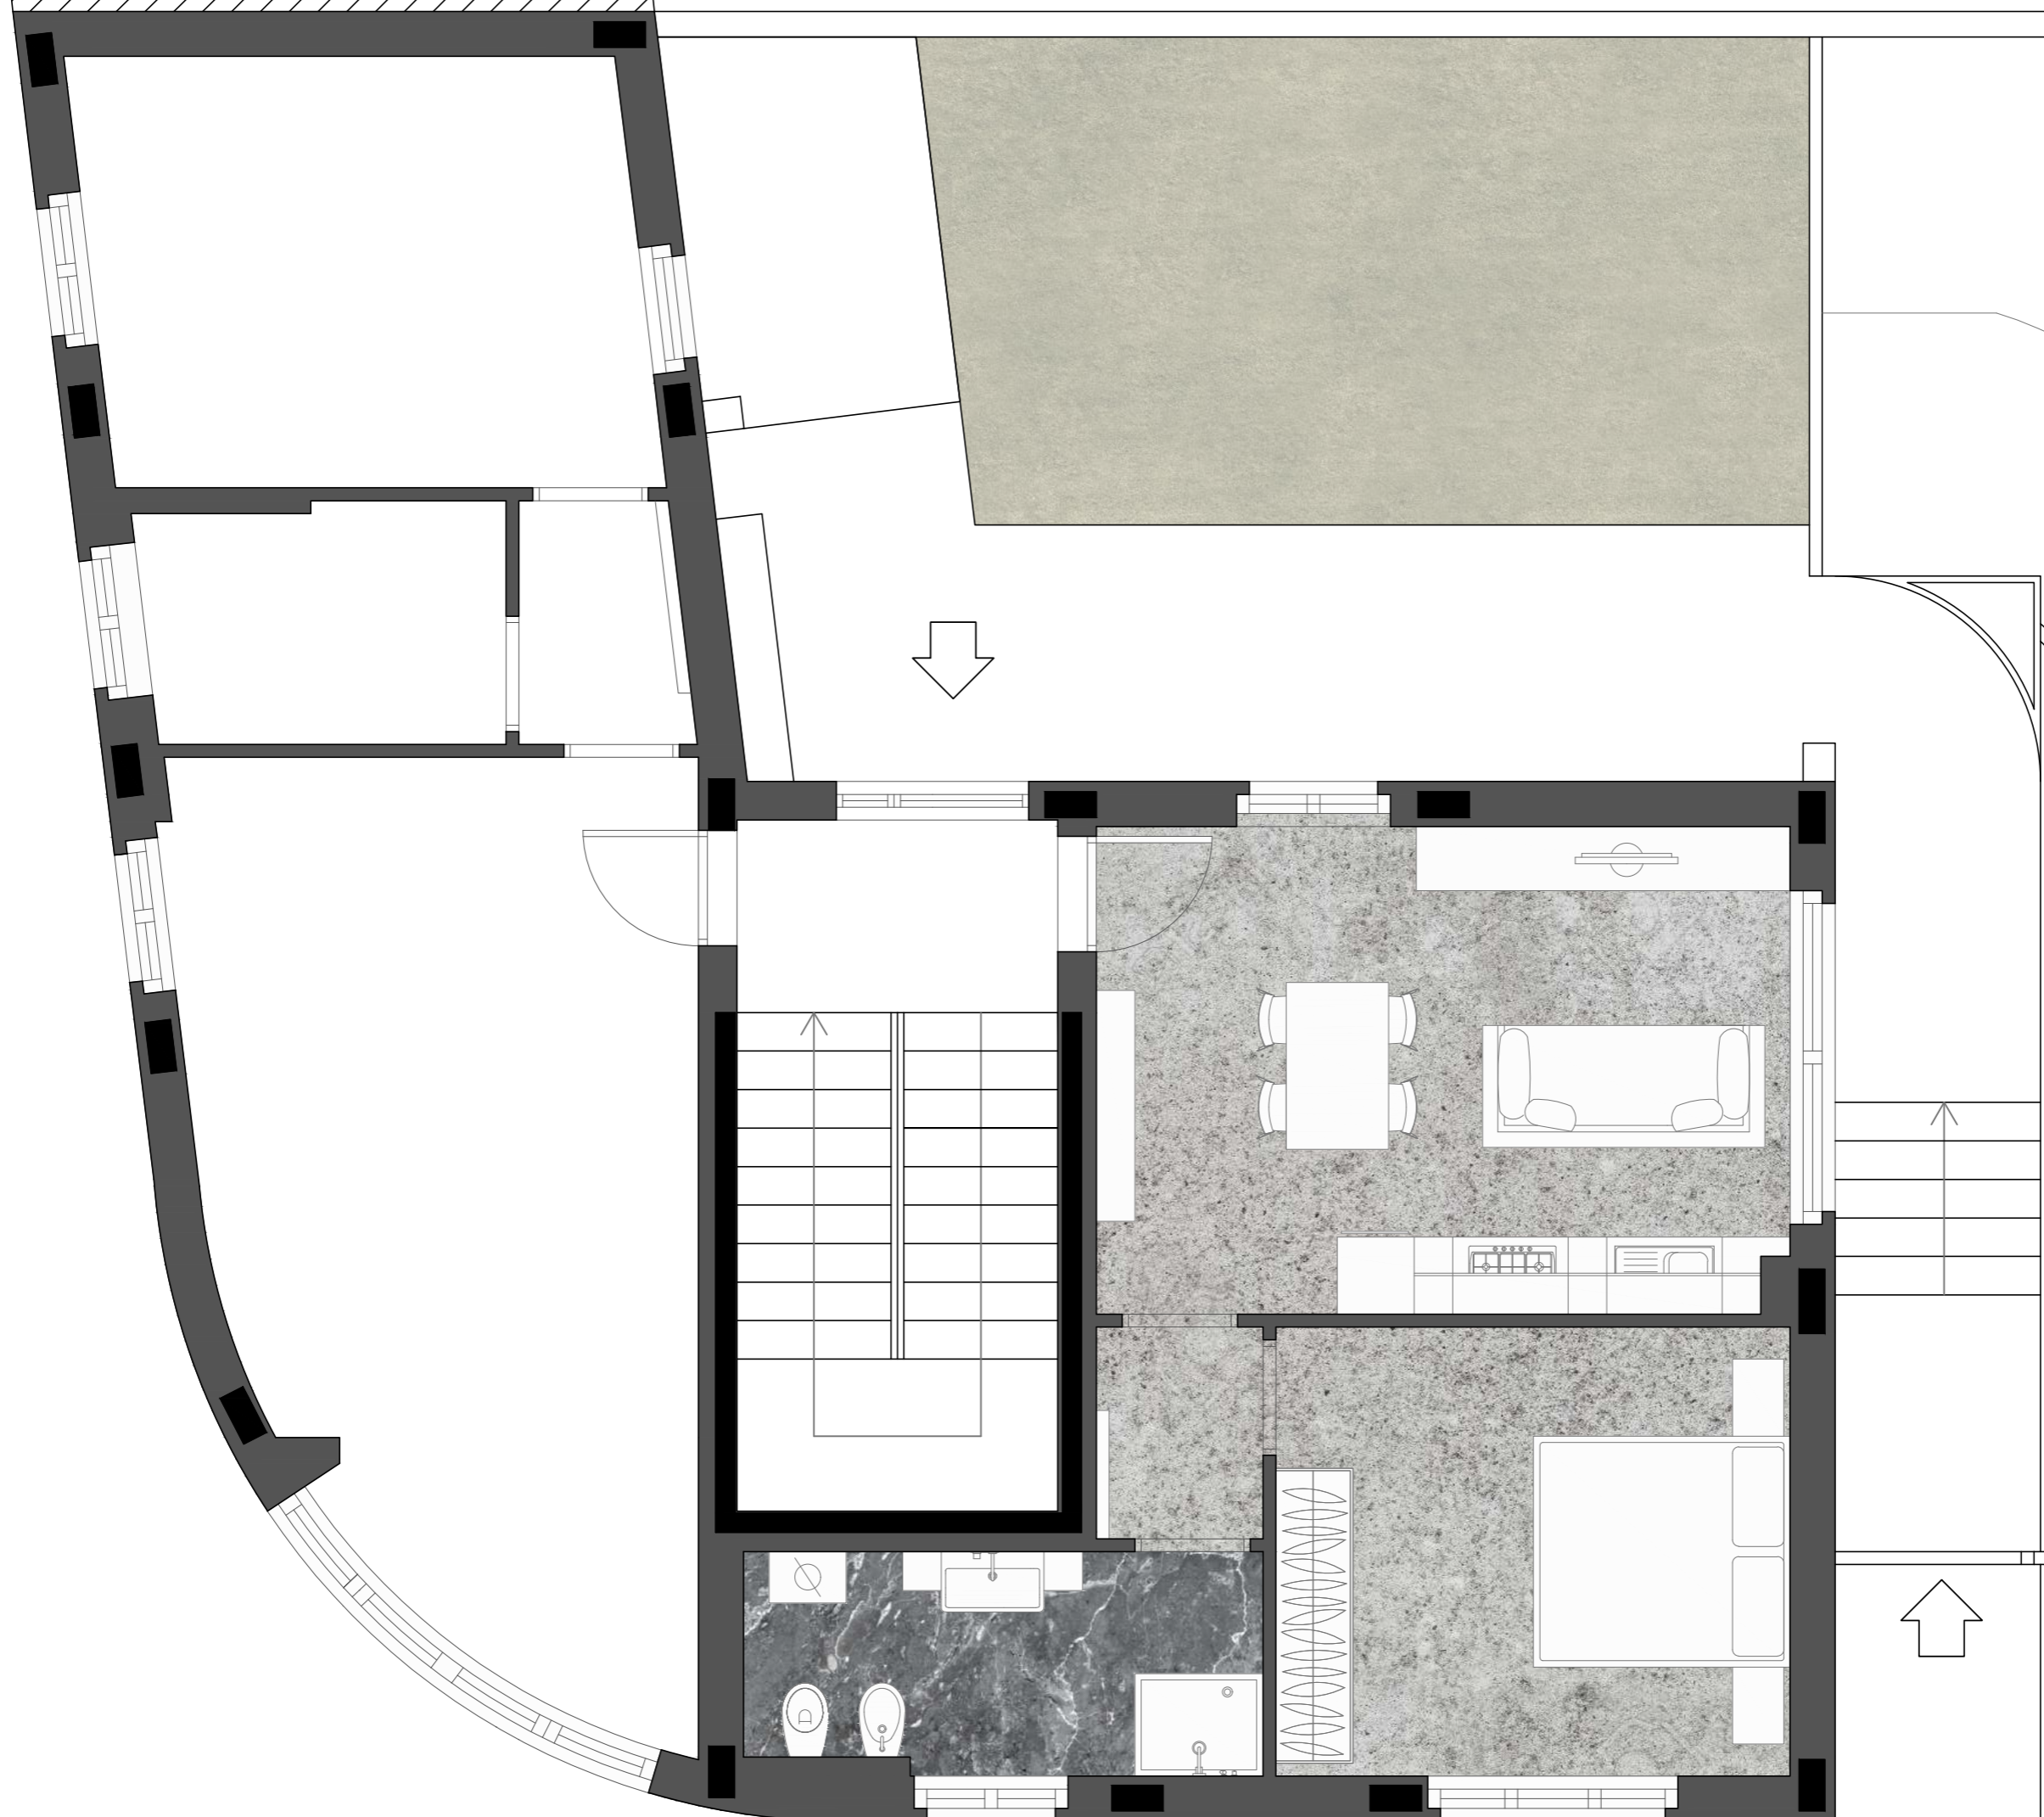

**RESIDENZA
LOMBARDA**
Via Fabio Filzi - Desio (MB)

APPARTAMENTO n°2
Piano terra
Scala 1:50

N.B.
PROPOSTA D'ARREDO PURAMENTE
INDICATIVA E NON VINCOLANTE

DANTE ARMANDO S.r.l.
IMPRESA COSTRUZIONI EDILIZIE
20832 DESIO (MB) via G. Verdi, 80 - Tel. 0362 622506