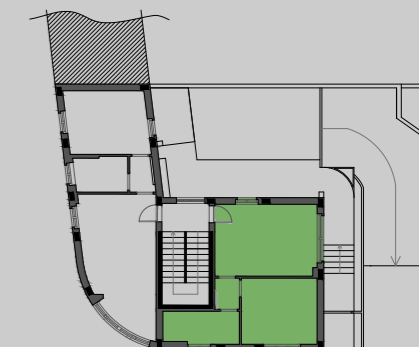

**RESIDENZA
LOMBARDA**
Via Fabio Filzi - Desio (MB)

APPARTAMENTO n°2
Piano terra
Scala 1:50

N.B.
PROPOSTA D'ARREDO PURAMENTE
INDICATIVA E NON VINCOLANTE

DANTE ARMANDO S.r.l.
IMPRESA COSTRUZIONI EDILIZIE
20832 DESIO (MB) via G. Verdi, 80 - Tel. 0362 622506